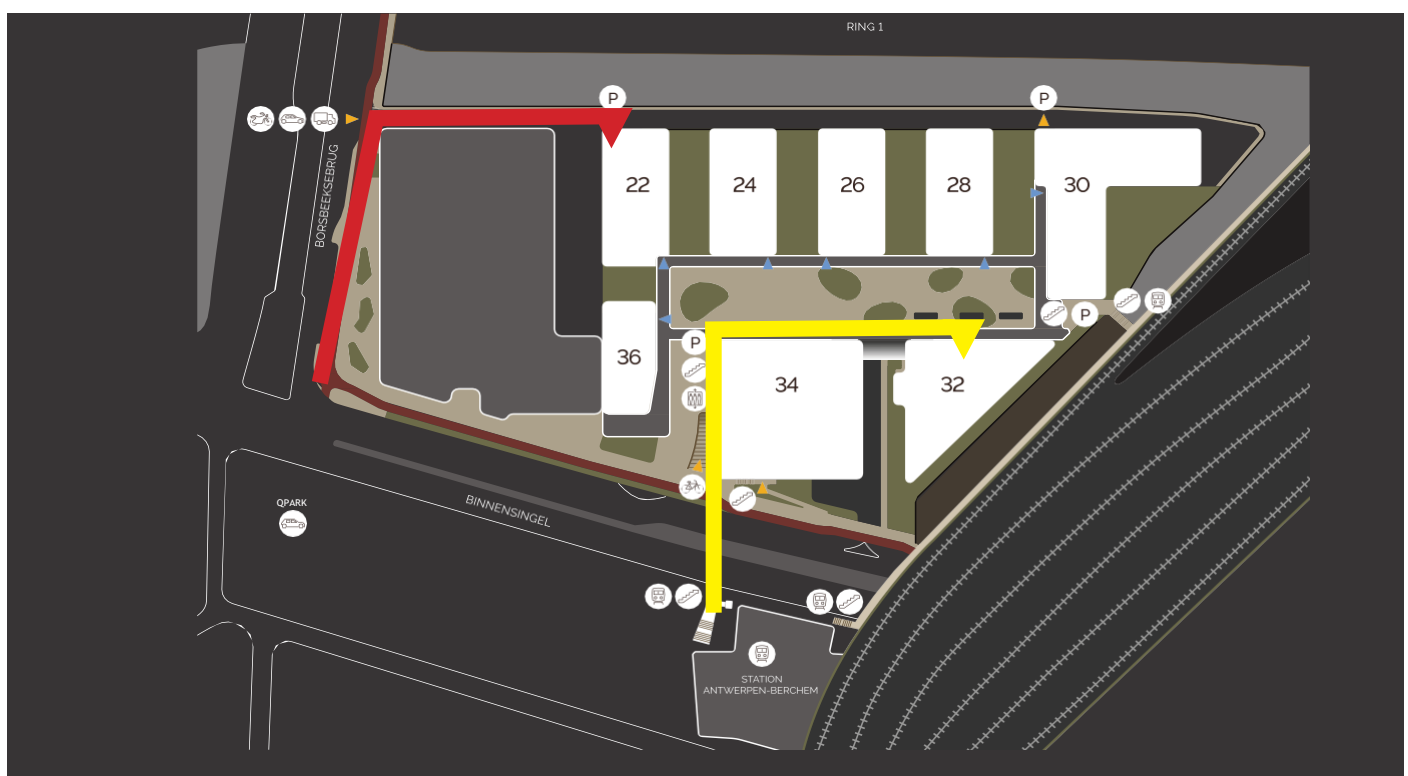

## Enkele praktische puntjes

**Kom je met de trein of de tram:** onze campus ligt naast het belangrijke spoorwegstation **Berchem**. Als je het station buitenkomt (kant Panos), ga je naar rechts en neem je de trap (zie foto 10) van de goudkleurige brug over de Singel. Op het einde van de brug ga je opnieuw naar rechts en kom je uit op de esplanade (zie foto 9). Hier vind je aan je rechterkant de hoofdingang van de campus (zie foto 7 en gele route op plan)

Nog meer info zoals dienstregelingen van bus, tram en trein? Die vind je op [www.post-x.be/mobiliteit](http://www.post-x.be/mobiliteit) **Kom**

**je met de wagen:** onze campus ligt aan de **Borsbeeksebrug 32 te Berchem**. De inrit - opgelet voor de fietsers - ligt naast het hoofdgebouw van de Politiezone Antwerpen (zie foto 1). Je rijdt nu langs het bord van PostX naar beneden (foto 2) en je volgt de parallelweg naast de ring. (zie rode route op plan)

Je bereikt nu aan je rechterkant de inrit van de ondergrondse parking (foto 3). Je kan parkeren op niveau -1 (gele signalisatie) of doorrijden naar -2 (turquoise signalisatie). Als je op niveau -1 parkeert, neem je de glazen deur (zie foto 4). Parkeer je op niveau -2, dan neem je de zwarte deur naast de infoborden (zie foto's 5-6). Via de witte trap bereik je de esplanade met de hoofdingang (foto 7). Ter hoogte van de trap op niveau -1 vind je ook de betaalautomaat om je parkeerticket te betalen - enkel met Bancontact - voor je de parking verlaat.

Esplanade

9

Trap bij het uitkomen van het station

10

Toegang naar de fietsenstalling

11