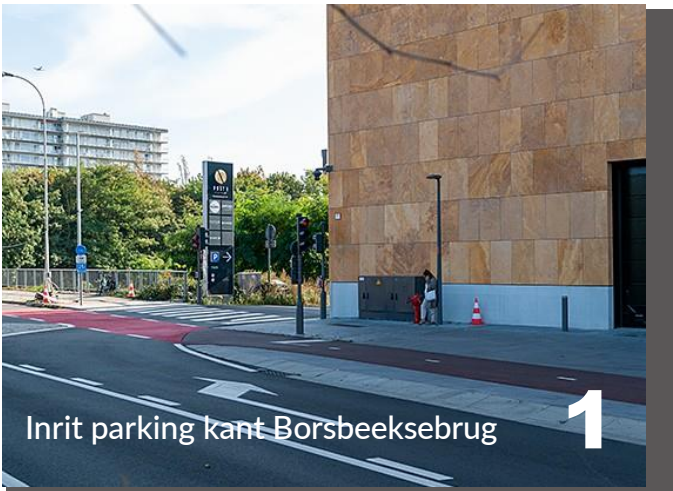

## Enkele praktische puntjes

**Kom je met de trein of de tram:** onze campus ligt naast het belangrijke spoorwegstation **Berchem**. Als je het station buitenkomt (kant Panos), ga je naar rechts en neem je de trap (zie foto 10) van de goudkleurige brug over de Singel. Op het einde van de brug ga je opnieuw naar rechts en kom je uit op de esplanade (zie foto 9). Hier vind je aan je rechterkant de hoofdingang van de campus (zie foto 7 en gele route op plan)

Nog meer info zoals dienstregelingen van bus, tram en trein? Die vind je op [www.post-x.be/mobiliteit](http://www.post-x.be/mobiliteit) **Kom**

**je met de wagen:** onze campus ligt aan de **Borsbeeksebrug 32 te Berchem**. De inrit - opgelet voor de fietsers - ligt naast het hoofdgebouw van de Politiezone Antwerpen (zie foto 1). Je rijdt nu langs het bord van PostX naar beneden (foto 2) en je volgt de parallelweg naast de ring. (zie rode route op plan)

Je bereikt nu aan je rechterkant de inrit van de ondergrondse parking (foto 3). Je kan parkeren op niveau -1 (gele signalisatie) of doorrijden naar -2 (turquoise signalisatie). Als je op niveau -1 parkeert, neem je de glazen deur (zie foto 4). Parkeer je op niveau -2, dan neem je de zwarte deur naast de infoborden (zie foto's 5-6). Via de witte trap bereik je de esplanade met de hoofdingang (foto 7). Ter hoogte van de trap op niveau -1 vind je ook de betaalautomaat om je parkeerticket te betalen - enkel met Bancontact - voor je de parking verlaat.

**Kom je met de fiets, step of scooter?** Je vindt een gesloten stalling onder de voetgangersbrug op niveau -1, links van supermarkt Lidl (via toegangsweg op foto 11). Let wel op de openings- en sluitingsuren.